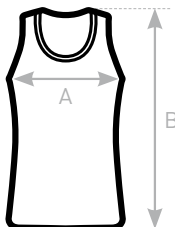

## MEDIUM FIT

- Mouwloos T-shirt
- Ronde 2-lagen Exact kraag
- Kraag in 1x1 Rib met elastaan
- Rechte snit met zijnaden
- Nekband
- Doorgesluisde mouwranden
- Schouderdoorstiksel voor versterking
- Onderzoom met dubbel doorstiksel

 100% voorgekrompen ringgesponnen katoen  
SPORT GREY: 85% VOORGEKROMPEN RINGGESPONNEN KATOEN - 15% VISCOSE

 Single Jersey

 145 g/m<sup>2</sup>

 S - M - L - XL - 2XL

 10 stuks/polybag & 50 stuks/doos

## SIZES [CM]

| B&C EXACT MOVE TM 201 | XS | S  | M  | L  | XL | 2XL | 3XL |
|-----------------------|----|----|----|----|----|-----|-----|
| A HALF CHEST          | -  | 49 | 52 | 55 | 58 | 61  | -   |
| B BODY LENGTH         | -  | 69 | 71 | 73 | 75 | 77  | -   |